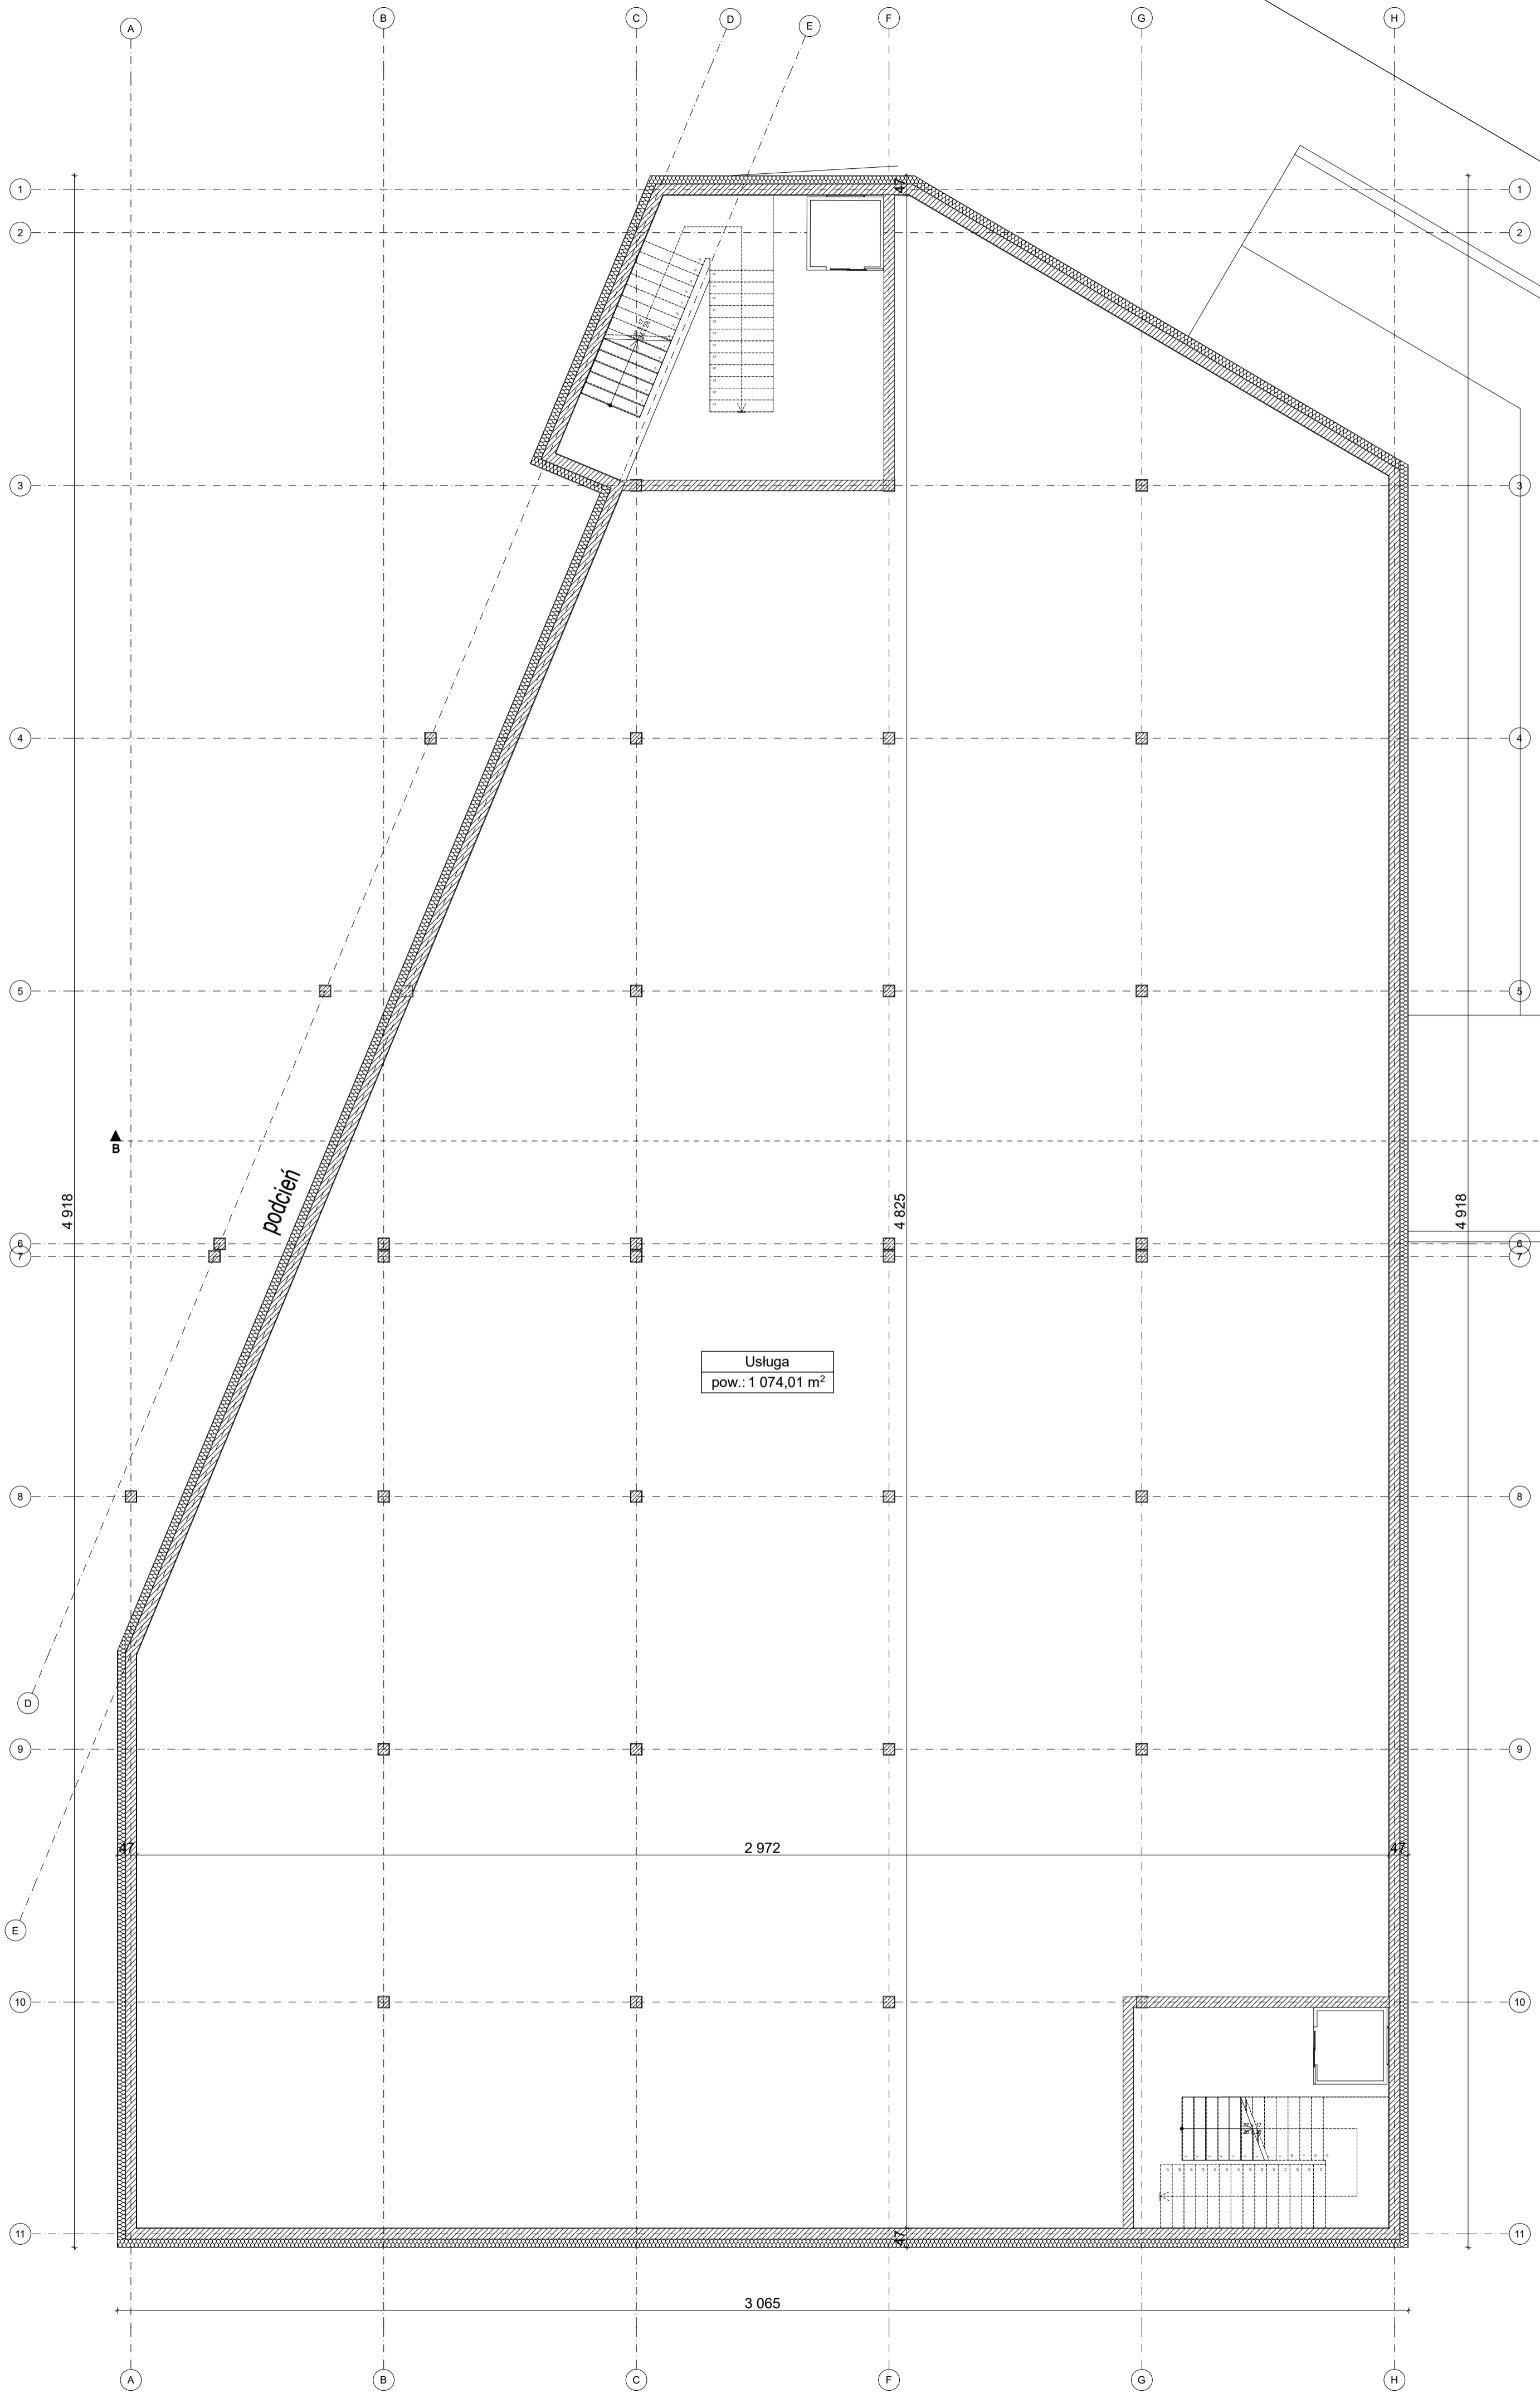

granica działki

granica działki

Usługa
pow.: 1 074,01 m²

podcień

PARTER